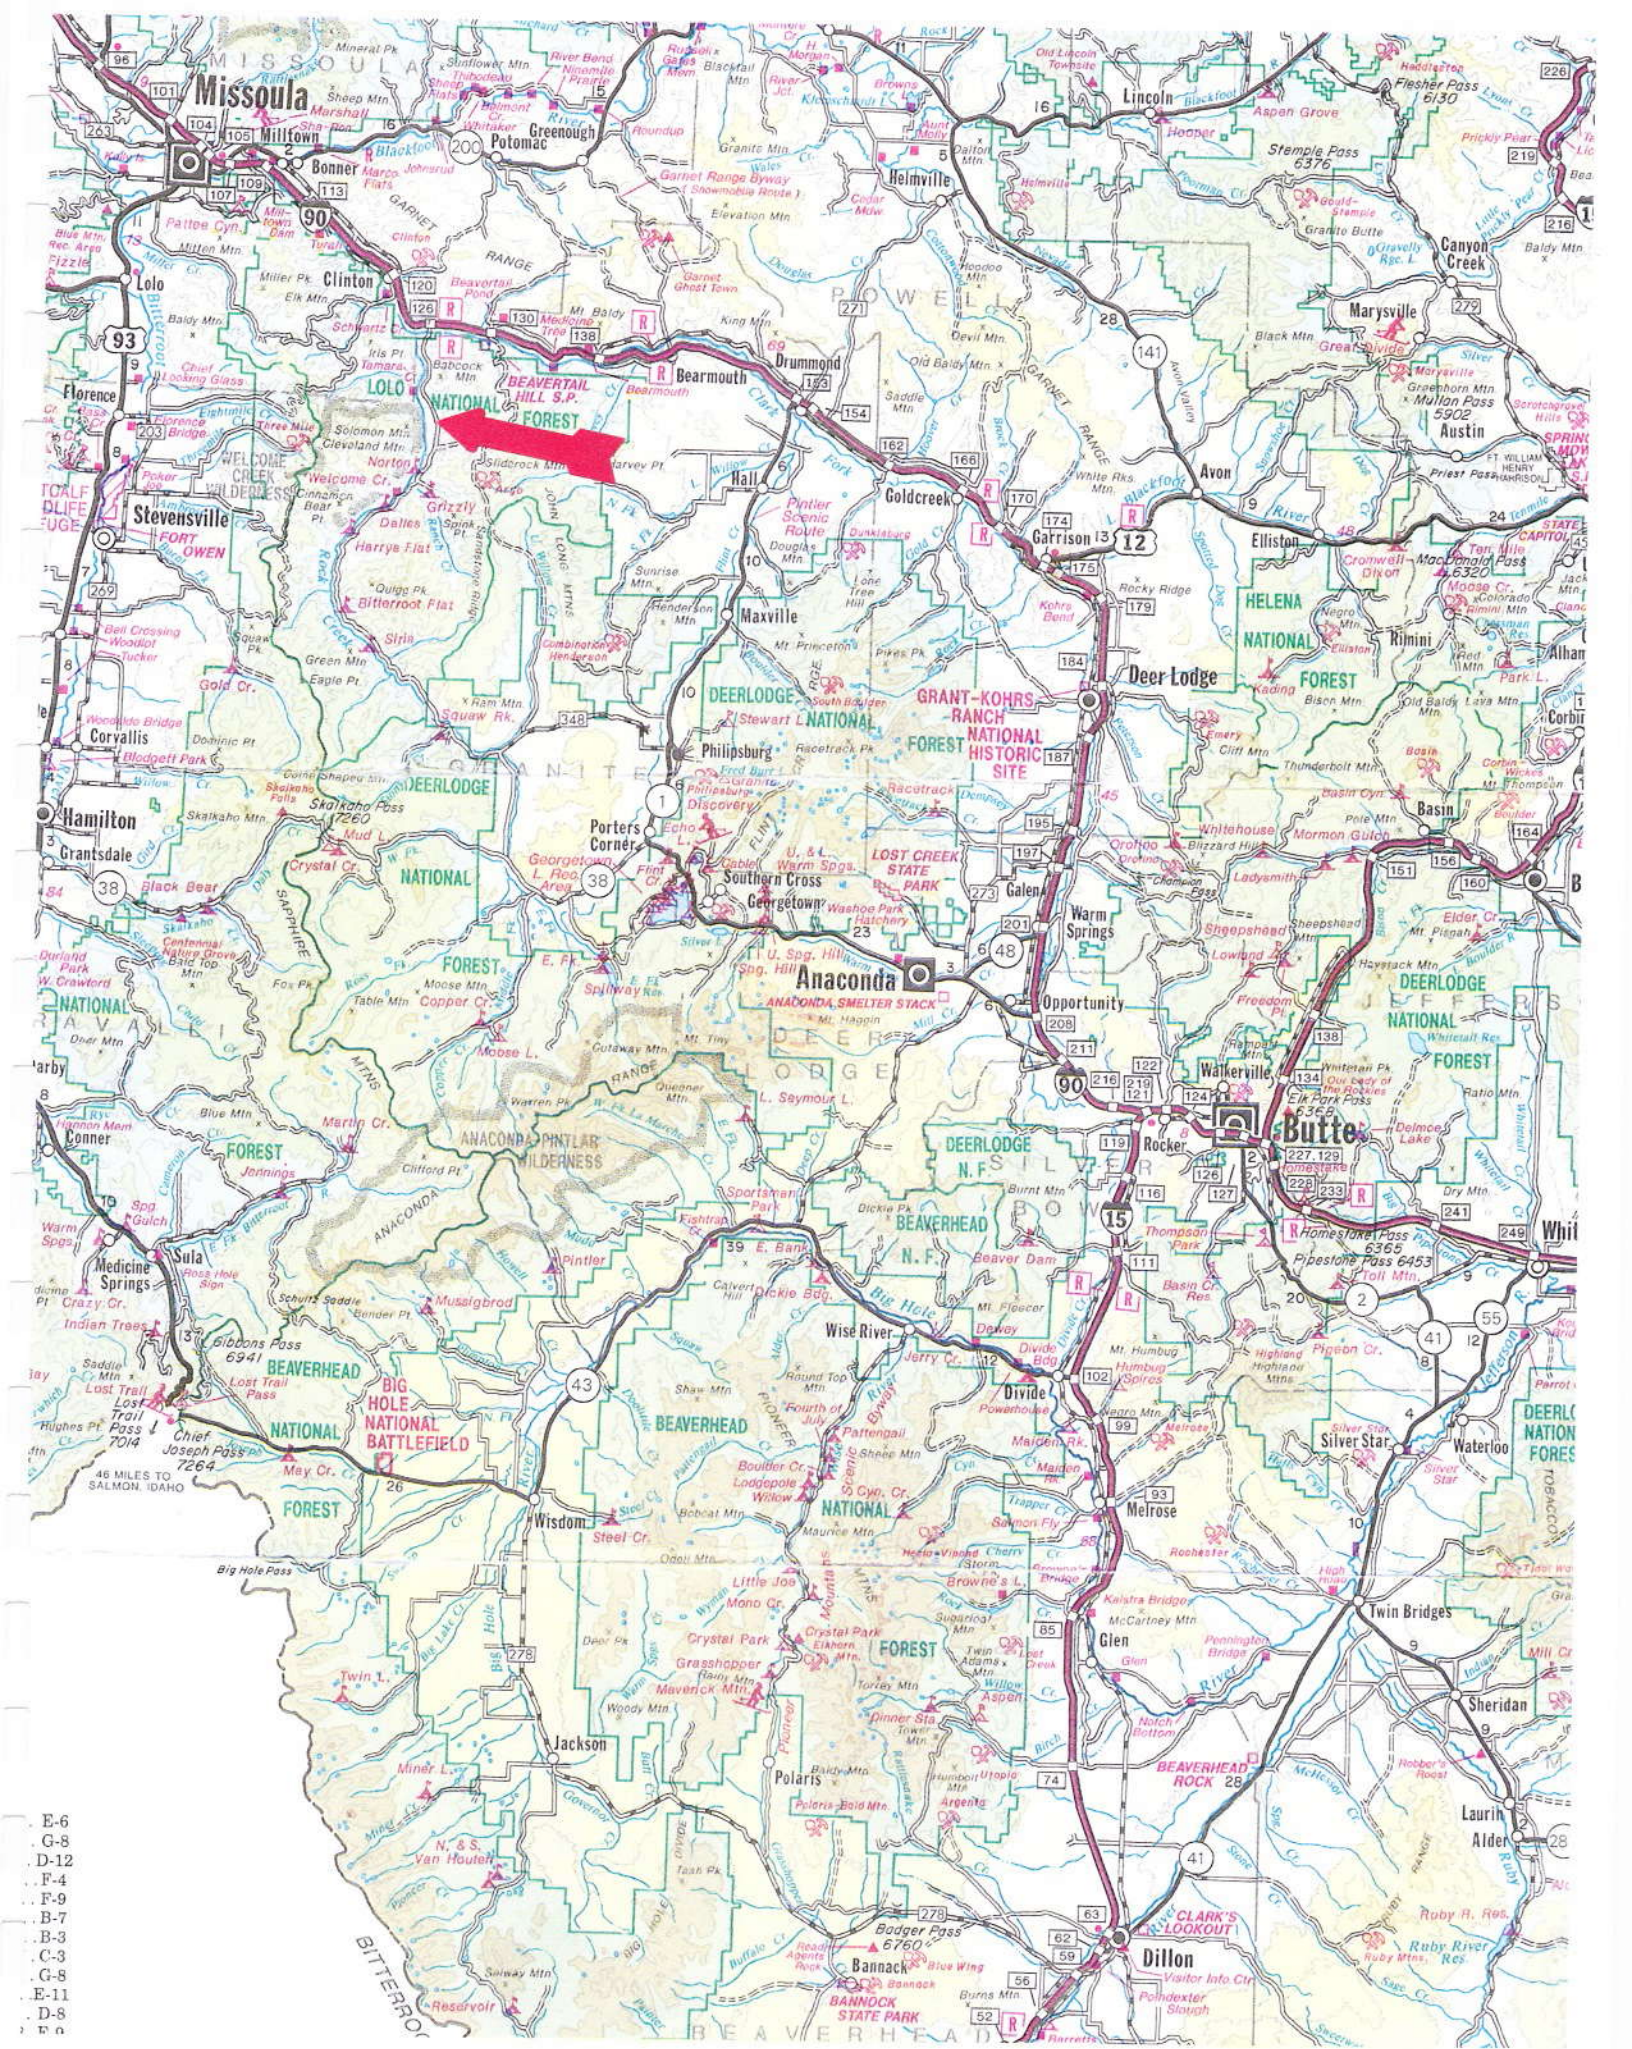

RANGER

DISTRICT

BITTERROOT

WELCOME CREEK

WILDERNESS

HARRY'S FLAT

BUTTE CABIN

WAHLQUIST

SOLOMON

SPRING CREEK

NORTON

WELCOME CREEK

DALLES

BUTTE CABIN

WAHLQUIST

2

2

1

- E-6
- G-8
- D-12
- F-4
- F-9
- B-7
- B-3
- C-3
- G-8
- E-11
- D-8
- D-0